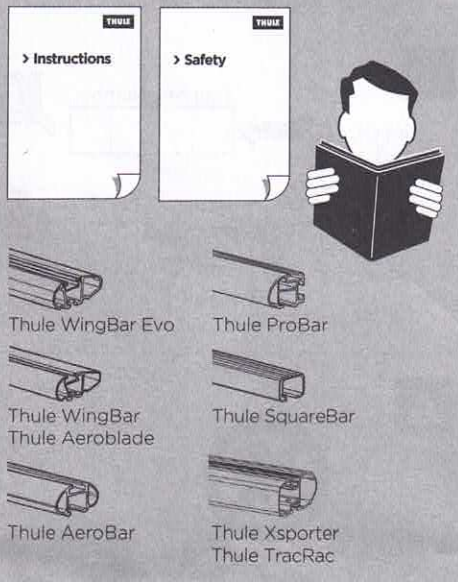

INSTALLATION

> Instructions

Thule Awning Adapter
301925

- DE** Adapter - Bedienungsanleitung
- NL** Adapter - Gebruikershandleiding
- FR** Adaptateur - Instructions d'utilisation
- IT** Adattatore - manuale utente
- ES** Adaptador - manual de usuario
- SV** Adapter - användarmanual
- FI** Adapteri - käyttöohje
- DA** Adapter - brugermanual
- NO** Adapter - brukerhåndbok
- PL** Adapter - instrukcja obsługi